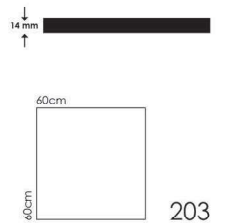

أرنا

ALTON

60x60 cm

Alton

ألتون

ARAGON

60x60 cm

30x90 cm

Aragon Pearl

آراگون صدفی

Narji Pearl

نارژی صدفی

NARJI

60x60 cm

30x90 cm

VICE

60x60 cm

30x90 cm

CHEZNA

60x60 cm

Vice Pearl وایس مدافی

Chezna Dark Beige چزنا پز تیره

Chezna Dark Brown چزنا تیره ای تیره

OTHER PRODUCTS