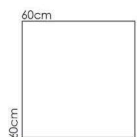

80x80 / 30x90 / 13x90

Soren Beige

Soren Cream

سورن بژ

سورن کرم

ARENA

60x60 cm

Arena

أرنا

ALTON

60x60 cm

Alton

ألتون

ARAGON

60x60 cm

30x90 cm