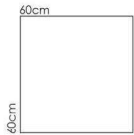

60x60

DALIAN

60x60 cm

30x90 cm

Dalian White

دالیان سفید

JUPITER

60x60 cm

40x40 cm

Jupiter Cream

ژوپیتر کرم

Jupiter Gray

ژوپیتر طوسی

SITARA

60x60 cm

Sitara Light Brown

60x60 cm

HERBIN

60x60 cm

Herbin Dark Gray
هربین طوسی تیره

EIFFEL

60x60 cm

80x80 / 40x40 / 30x30 cm

Eiffel Cream
ایفل کرم