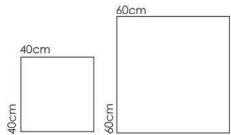

60x60

DALIAN

60x60 cm

30x90 cm

Dalian White

دالیان سفید

JUPITER

60x60 cm

40x40 cm

Jupiter Cream

ژوپیتر کرم

Jupiter Gray

ژوپیتر طوسی

SITARA

60x60 cm

Sitara Light Brown

60x60 cm

HERBIN

60x60 cm

Herbin Dark Gray
هربین طوسی تیره

EIFFEL

60x60 cm

80x80 / 40x40 / 30x30 cm

Eiffel Cream
ایفل کرم