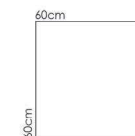

60x60

DALIAN

60x60 cm

30x90 cm

Dalian White

دالیان سفید

JUPITER

60x60 cm

40x40 cm

Jupiter Cream

ژوپیتر کرم

Jupiter Gray

ژوپیتر طوسی

SITARA

60x60 cm

Sitara Light Brown

60x60 cm

HERBIN

60x60 cm

Herbin Dark Gray
هربین طوسی تیره

EIFFEL

60x60 cm

80x80 / 40x40 / 30x30 cm

Eiffel Cream
ایفل کرم