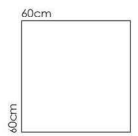

TOCHAL

60x60 cm

Banesto Pearl بانستو حدقی

Tochal Gray توچال طوسی

CAMBRIDGE

60x60 cm

Cambridge

کمبریج