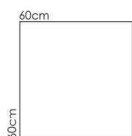

60x60

DALIAN

60x60 cm

30x90 cm

Dalian White

دالیان سفید

JUPITER

60x60 cm

40x40 cm

Jupiter Cream

ژوپیتر کرم

Jupiter Gray

ژوپیتر طوسی

SITARA

60x60 cm

Sitara Light Brown

60x60 cm

HERBIN

60x60 cm

Herbin Dark Gray
هربین طوسی تیره

EIFFEL

60x60 cm

80x80 / 40x40 / 30x30 cm

Eiffel Cream
ایفل کرم