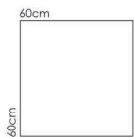

TOCHAL

60x60 cm

Banesto Pearl بانستو حدقی

Tochal Gray توچال طوسی

CAMBRIDGE

60x60 cm

Cambridge

کمبریج