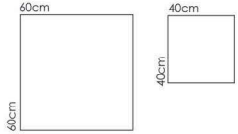

60x60 cm

HERBIN

60x60 cm

Herbin Dark Gray
هربین طوسی تیره

EIFFEL

60x60 cm

80x80 / 40x40 / 30x30 cm

Eiffel Cream
ایفل کرم

سیاتل کرم روشن

Seattle Light Gray

سیاتل طوسی روشن

RIO

60x60 cm

40x40 cm

Rio Cream

ریو کریم