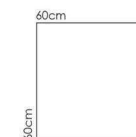

80x80 / 30x90 / 13x90

Soren Beige

Soren Cream

سورن بژ

سورن کرم

ARENA

60x60 cm

Arena

أرنا

ALTON

60x60 cm

Alton

ألتون

ARAGON

60x60 cm

30x90 cm