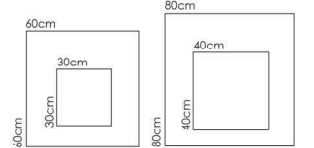

60x60 cm

HERBIN

60x60 cm

Herbin Dark Gray
هربین طوسی تیره

EIFFEL

60x60 cm

80x80 / 40x40 / 30x30 cm

Eiffel Cream
ایفل کرم