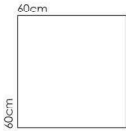

80x80 / 30x90 / 13x90

Soren Beige

Soren Cream

سورن بژ

سورن کرم

ARENA

60x60 cm

Arena

أرنا

ALTON

60x60 cm

Alton

ألتون

ARAGON

60x60 cm

30x90 cm