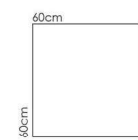

AKAJO

60x60 cm

اکازو بژ

اکازو قهوه ای

SOREN

60x60 cm

80x80 / 30x90 / 13x90

سورن بژ

سورن کرم