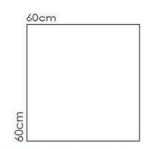

80x80 / 30x90 / 13x90

Soren Beige

Soren Cream

سورن بژ

سورن کرم

ARENA

60x60 cm

Arena