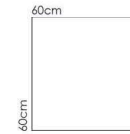

60x60

DALIAN

60x60 cm

30x90 cm

Dalian White

دالیان سفید

JUPITER

60x60 cm

40x40 cm

Jupiter Cream

ژوپیتر کرم

Jupiter Gray

ژوپیتر طوسی

SITARA

60x60 cm

Sitara Light Brown