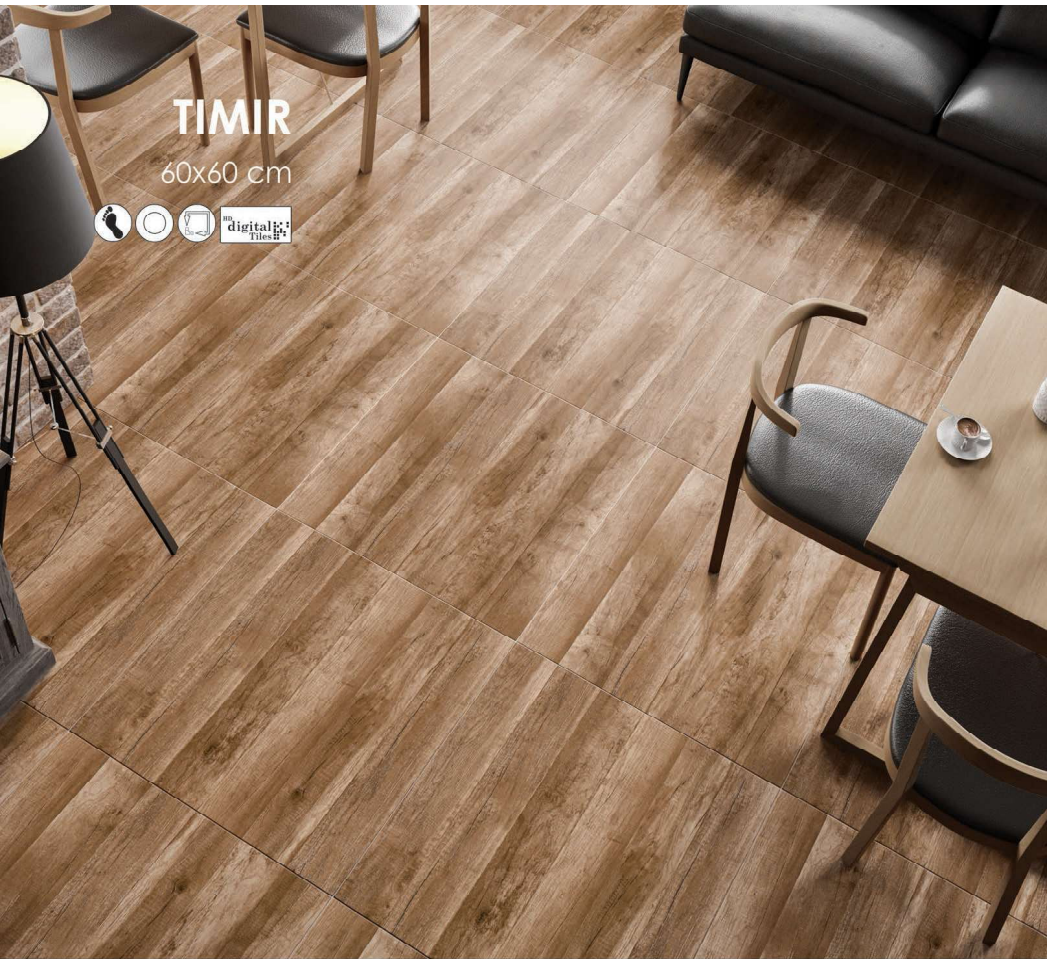

TIMIR

60x60 cm