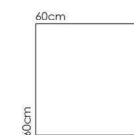

HAMUN

60x60 cm

SEATTLE

60x60 cm

هامون کرم روشن

سیاتل کرم روشن

سیاتل طوسی روشن