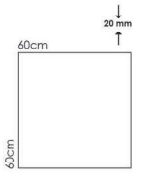

TAFTAN

60x60 cm

Taftan Light Red