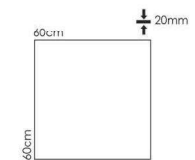

باربد قهوه ای

Barbod Gray

باربد طوسی

Barbod Black

باربد مشکی

BASTIYA

BASTIYA

60x120 cm