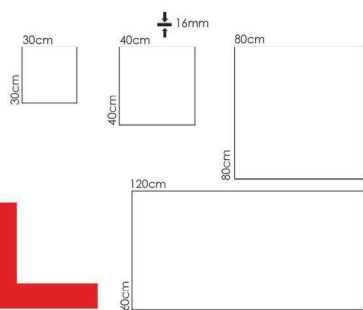

25

BENETTON

60x120 cm

80x80 / 40x40 / 30x30 cm

Benetton Light Gray

بنتون طوسی روشن

Benetton Dark Gray

بنتون طوسی تیره