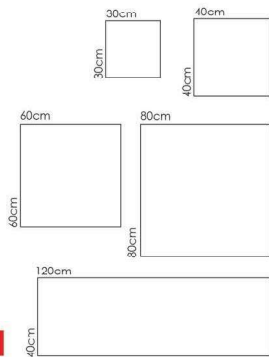

40x120 cm

80x80 / 60x60 cm

40x40 / 30x30 cm

Calacatta White

کلیکته سفید

Calacatta Decor White

کلیکته دکور سفید

CALACATTA

Plano Gray

پلانو طوسی

Plano Decor Gray

پلانو دکور طوسی

PLANO

MADRID

MADRID

40x120 cm