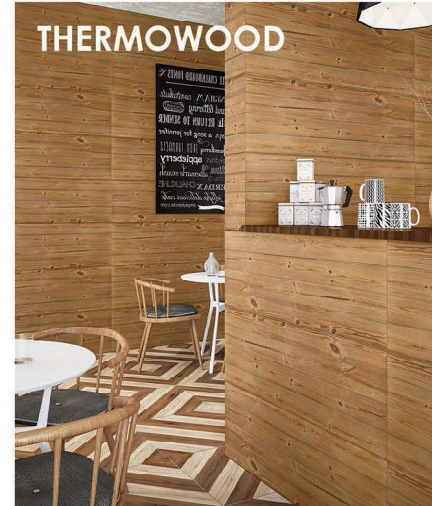

تراورسا قهوه ای

THERMOWOOD

40x120 cm

Classic Thermowood

ترمودود کلاسیک

THERMOWOOD CLASSIC

Thermowood Light Brown

ترمودود قهوه ای روشن