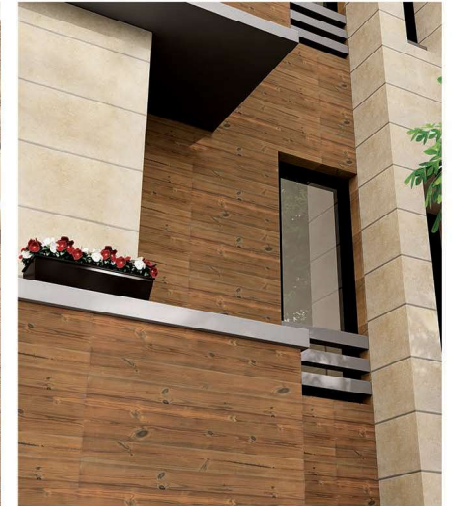

تراورسا قهوه ای

THERMOWOOD

40x120 cm

Classic Thermowood

ترمودود کلاسیک

THERMOWOOD CLASSIC

Thermowood Light Brown

ترمودود قهوه ای روشن