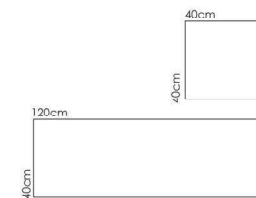

BALSAN

BALSAN

40x120 cm

بالسان صدفي

بالسان دکور طوسی